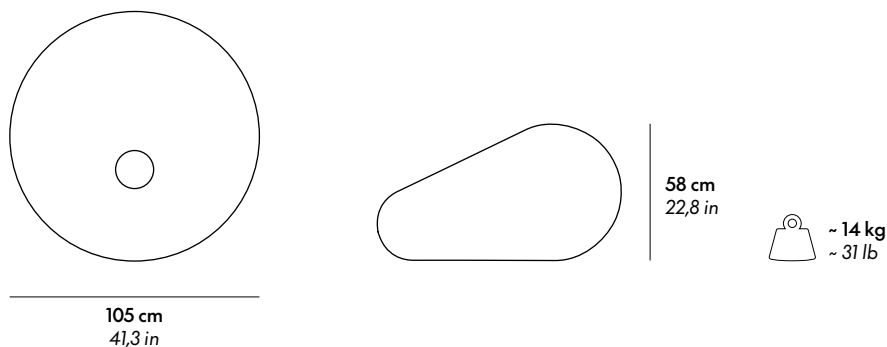

DETECMA

Seat of soft polyurethane with removable upholstery in fabric.
/ Seduta in morbido poliuretano con rivestimento sfoderabile in tessuto.

DETECMA

1967
Tullio Regge