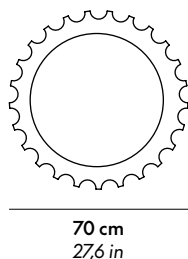

ATTICA

66 cm
26 in

Seat of soft polyurethane finished by hand in Guflac® Ultra. Suitable also for outdoor use.
/ Seduta in morbido poliuretano rifinita a mano in Guflac® Ultra. Adatta anche per uso esterno.

ATTICA

1972
Studio 65
Limited Edition 1/1000