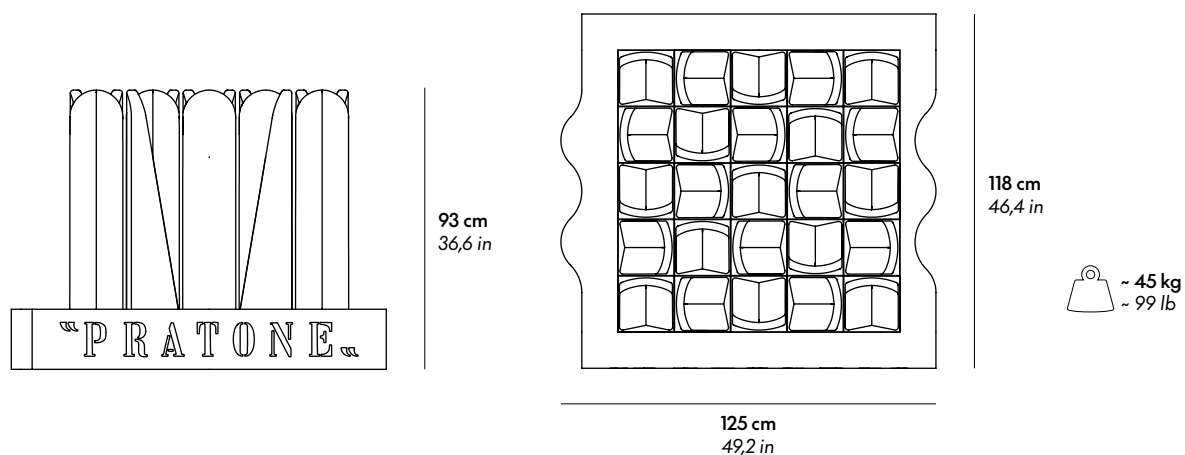

PRATONE® FOREVER

Seat of soft polyurethane upholstered with bouclé wool.
/ Seduta in morbido poliuretano con rivestimento in lana bouclé.

PRATONE® FOREVER

2021
Ceretti / Derossi / Rosso